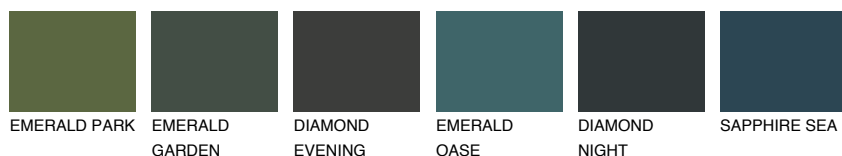

REUNION2 RN266% **TSR** 65%**Kompatibilna boja****BOJE PALETE COLOURS OF NATURE****Boje palete Intense**

Više informacija o žbukama i bojama, možete pronaći na www.ceresit.ba