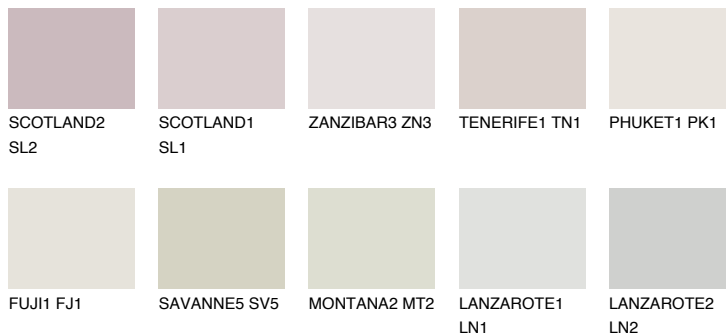

**REUNION1 RN1**76% **TSR** 72%**Kompatibilna boja****BOJE PALETE COLOURS OF NATURE****Boje palete Intense**

Više informacija o žbukama i bojama, možete pronaći na  
[www.ceresit.ba](http://www.ceresit.ba)