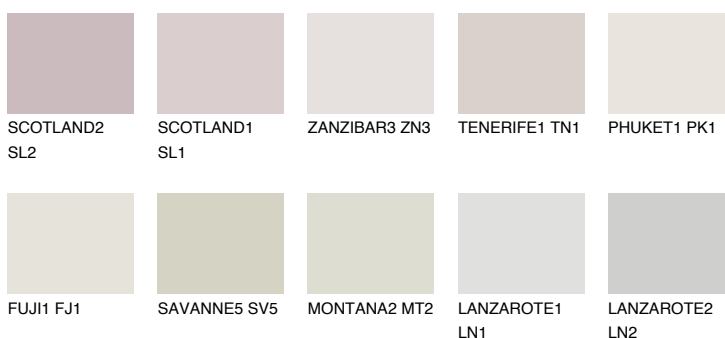

**REUNION1 RN1**76% **TSR** 72%**Kompatibilna boja****BOJE PALETE COLOURS OF NATURE****Boje palete Intense**

Više informacija o žbukama i bojama, možete pronaći na  
[www.ceresit.ba](http://www.ceresit.ba)