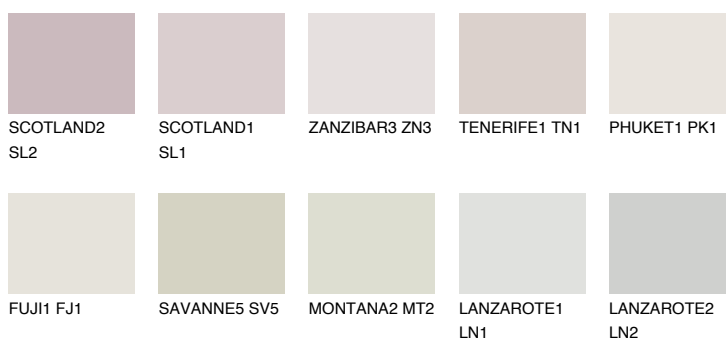


**REUNION1 RN1**76% **TSR** 72%**Kompatibilna boja****BOJE PALETE COLOURS OF NATURE****Boje palete Intense**

Više informacija o žbukama i bojama, možete pronaći na
www.ceresit.ba