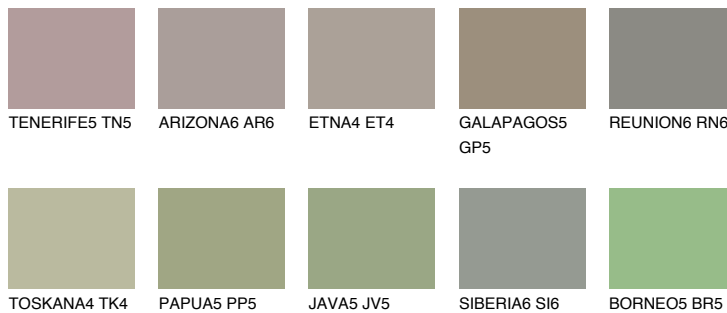

SAVANNE6 SV6☀ 37% **TSR** 32%**Kompatibilna boja****BOJE PALETE COLOURS OF NATURE****Boje palete Intense**

Više informacija o žbukama i bojama, možete pronaći na
www.ceresit.ba