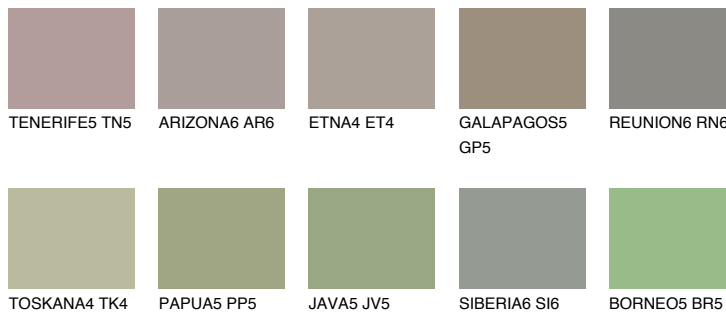

**SAVANNE6 SV6**37% **TSR** 32%**Kompatibilna boja****BOJE PALETE COLOURS OF NATURE****Boje palete Intense**

Više informacija o žbukama i bojama, možete pronaći na www.ceresit.ba