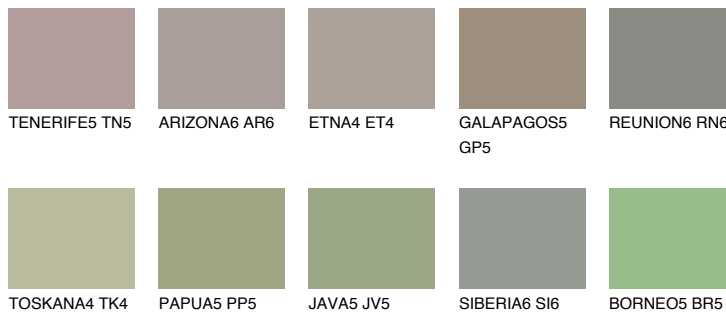

**SAVANNE6 SV6**☀ 37% **TSR** 32%**Kompatibilna boja****BOJE PALETE COLOURS OF NATURE****Boje palete Intense**

Više informacija o žbukama i bojama, možete pronaći na
www.ceresit.ba