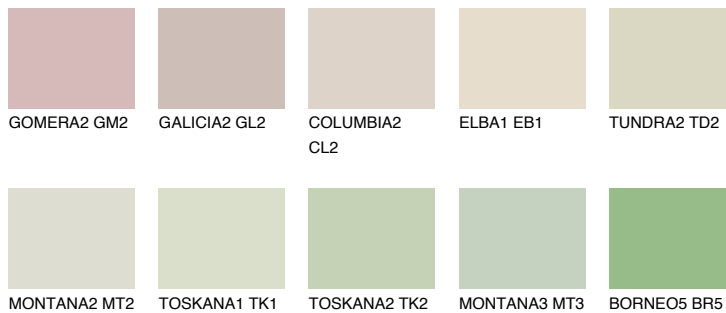


**SAVANNE5 SV5**65% **TSR** 62%**Kompatibilna boja****BOJE PALETE COLOURS OF NATURE****Boje palete Intense**

Više informacija o žbukama i bojama, možete pronaći na www.ceresit.ba