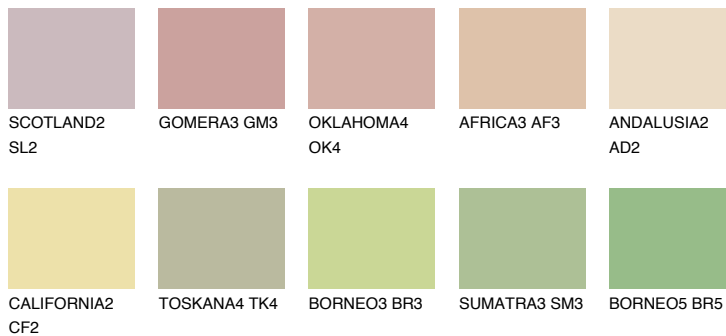

**SAVANNE4 SV4**57% **TSR** 52%**Kompatibilna boja****BOJE PALETE COLOURS OF NATURE****Boje palete Intense**

Više informacija o žbukama i bojama, možete pronaći na
www.ceresit.ba

*Predstavljene boje odnose se na žbuke i boje koje nudi Ceresit. Zbog upotrebe digitalnih tehnika, predstavljene boje možda ne odgovaraju u potpunosti stvarnim bojama. Preporučujemo provjeru jedinstvenih uzoraka boja.