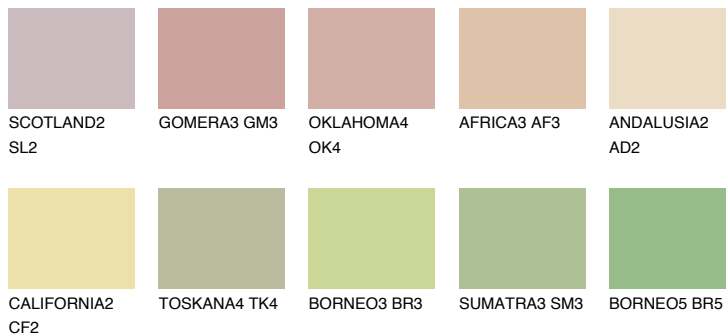

**SAVANNE4 SV4**57% **TSR** 52%**Kompatibilna boja****BOJE PALETE COLOURS OF NATURE****Boje palete Intense**

Više informacija o žbukama i bojama, možete pronaći na  
[www.ceresit.ba](http://www.ceresit.ba)