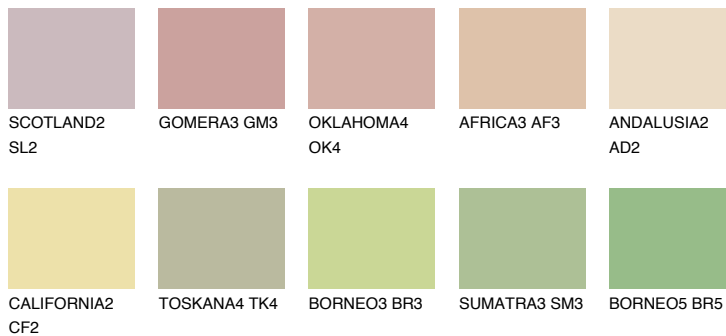

**SAVANNE4 SV4**57% **TSR** 52%**Kompatibilna boja****BOJE PALETE COLOURS OF NATURE****Boje palete Intense**

Više informacija o žbukama i bojama, možete pronaći na
www.ceresit.ba