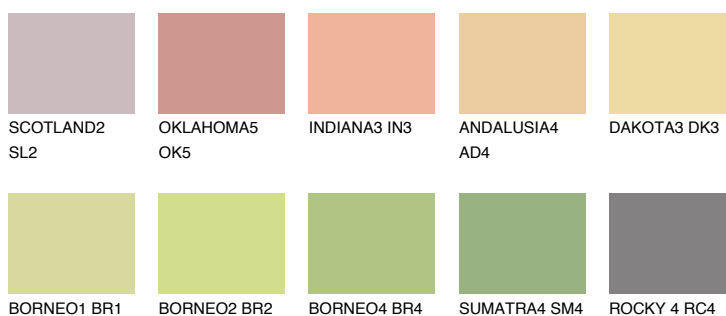

**SAVANNE3 SV3**64% **TSR** 64%**Kompatibilna boja****BOJE PALETE COLOURS OF NATURE****Boje palete Intense**

Više informacija o žbukama i bojama, možete pronaći na  
[www.ceresit.ba](http://www.ceresit.ba)