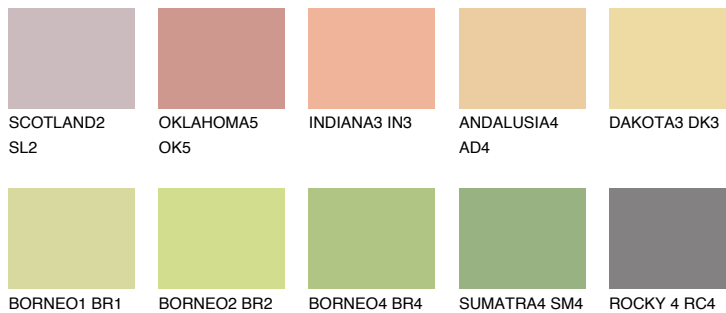

**SAVANNE3 SV3**64% **TSR** 64%**Kompatibilna boja****BOJE PALETE COLOURS OF NATURE****Boje palete Intense**

Više informacija o žbukama i bojama, možete pronaći na  
[www.ceresit.ba](http://www.ceresit.ba)