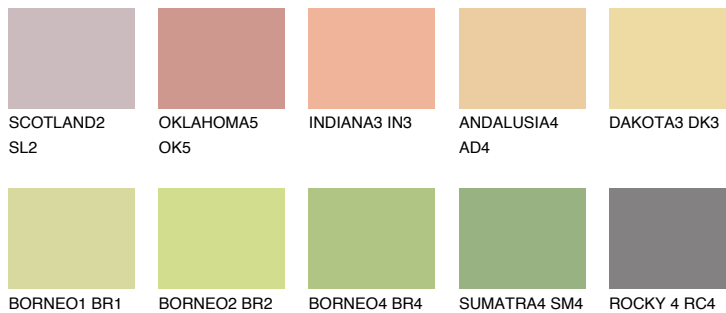

**SAVANNE3 SV3**64% **TSR** 64%**Kompatibilna boja****BOJE PALETE COLOURS OF NATURE****Boje palete Intense**

Više informacija o žbukama i bojama, možete pronaći na
www.ceresit.ba