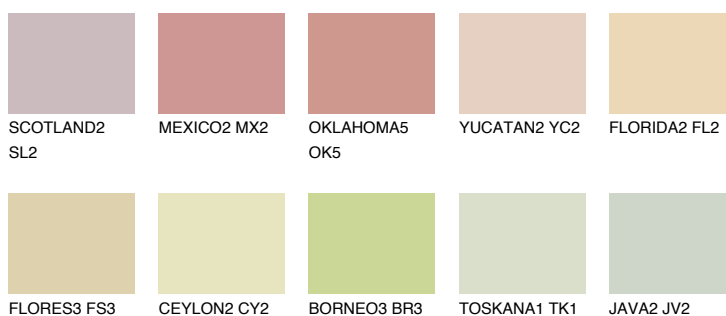

**SAVANNE2 SV2**70% **TSR** 66%**Kompatibilna boja****BOJE PALETE COLOURS OF NATURE****Boje palete Intense**

Više informacija o žbukama i bojama, možete pronaći na  
[www.ceresit.ba](http://www.ceresit.ba)