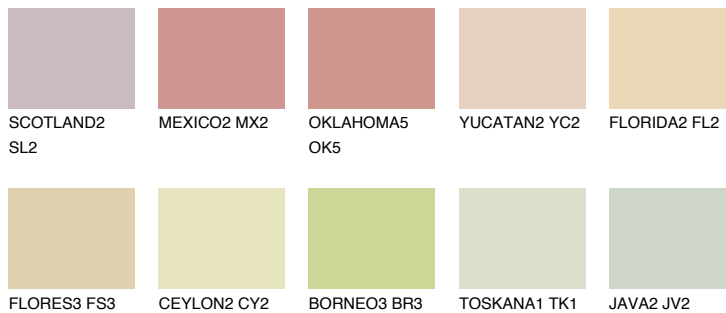


**SAVANNE2 SV2**70% **TSR** 66%**Kompatibilna boja****BOJE PALETE COLOURS OF NATURE****Boje palete Intense**

Više informacija o žbukama i bojama, možete pronaći na
www.ceresit.ba