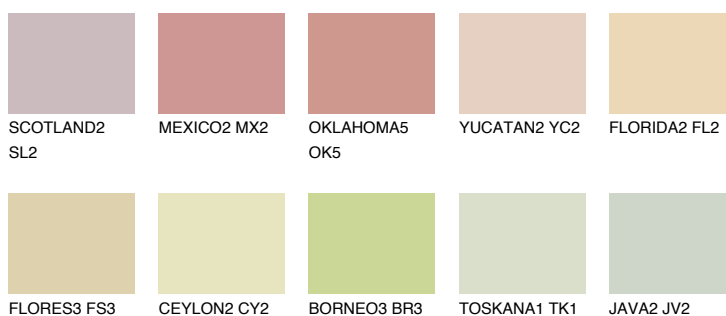

**SAVANNE2 SV2**70% **TSR** 66%**Kompatibilna boja****BOJE PALETE COLOURS OF NATURE****Boje palete Intense**

Više informacija o žbukama i bojama, možete pronaći na www.ceresit.ba