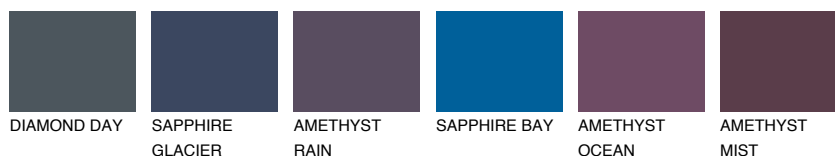


**ADRIATIC2 AA2**63% **TSR** 64%**Kompatibilna boja****BOJE PALETE COLOURS OF NATURE****Boje palete Intense**

Više informacija o žbukama i bojama, možete pronaći na www.ceresit.ba