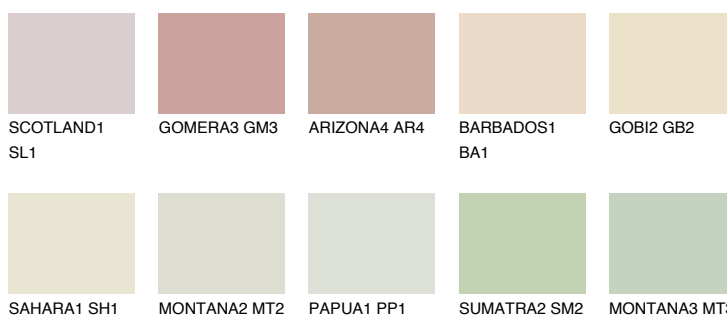


**SAVANNE1 SV1**75% **TSR** 70%**Kompatibilna boja****BOJE PALETE COLOURS OF NATURE****Boje palete Intense**

Više informacija o žbukama i bojama, možete pronaći na
www.ceresit.ba