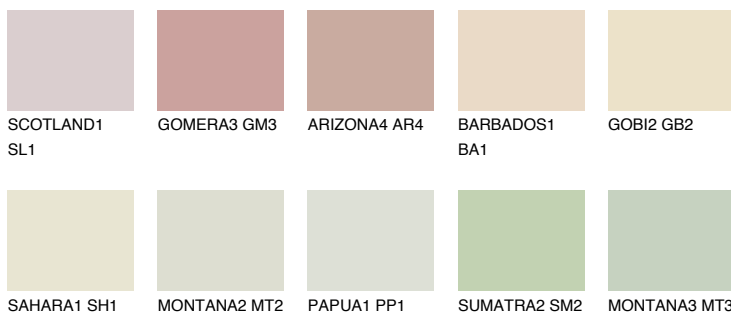


**SAVANNE1 SV1**75% **TSR** 70%**Kompatibilna boja****BOJE PALETE COLOURS OF NATURE****Boje palete Intense**

Više informacija o žbukama i bojama, možete pronaći na
www.ceresit.ba