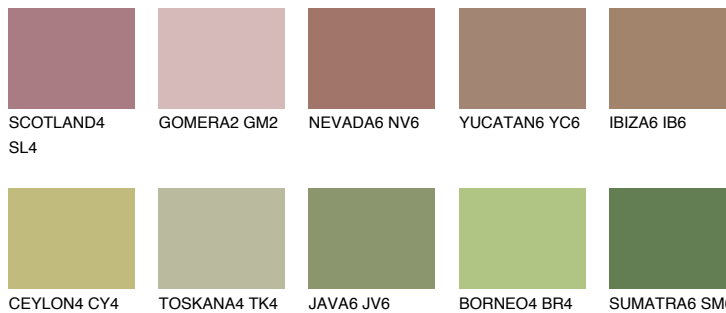

**PAMPA6 PM6**☀ 25% **TSR** 42%**Kompatibilna boja****BOJE PALETE COLOURS OF NATURE****Boje palete Intense**

Više informacija o žbukama i bojama, možete pronaći na
www.ceresit.ba