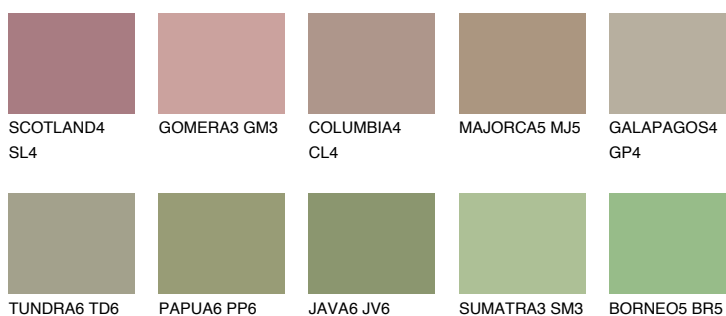

**PAMPA5 PM5**☀ 37% **TSR** 50%**Kompatibilna boja****BOJE PALETE COLOURS OF NATURE****Boje palete Intense**

Više informacija o žbukama i bojama, možete pronaći na
www.ceresit.ba