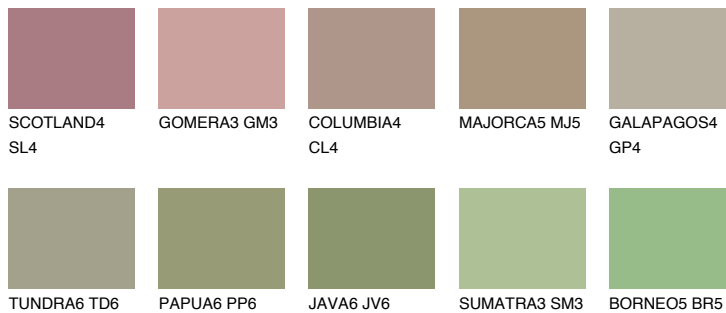

**PAMPA5 PM5**☀ 37% **TSR** 50%**Kompatibilna boja****BOJE PALETE COLOURS OF NATURE****Boje palete Intense**

Više informacija o žbukama i bojama, možete pronaći na
www.ceresit.ba