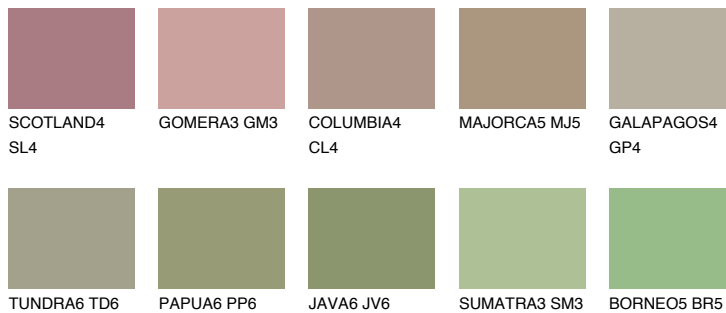

**PAMPA5 PM5**☀ 37% **TSR 50%****Kompatibilna boja****BOJE PALETE COLOURS OF NATURE****Boje palete Intense**

Više informacija o žbukama i bojama, možete pronaći na  
[www.ceresit.ba](http://www.ceresit.ba)