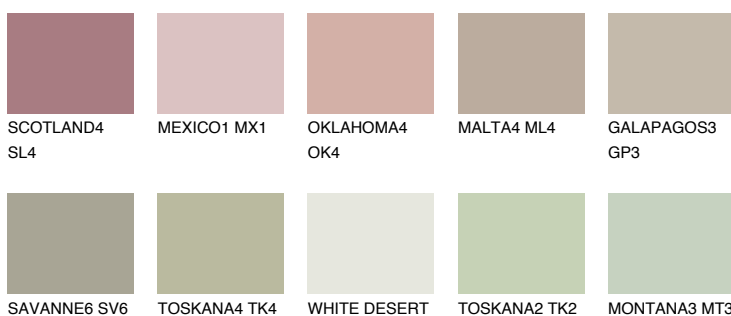

**PAMPA4 PM4**44% **TSR** 41%**Kompatibilna boja****BOJE PALETE COLOURS OF NATURE****Boje palete Intense**

Više informacija o žbukama i bojama, možete pronaći na
www.ceresit.ba