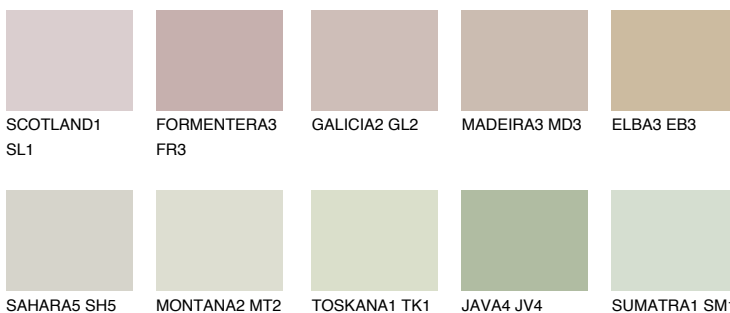

**PAMPA3 PM3**52% **TSR** 48%**Kompatibilna boja****BOJE PALETE COLOURS OF NATURE****Boje palete Intense**

Više informacija o žbukama i bojama, možete pronaći na
www.ceresit.ba