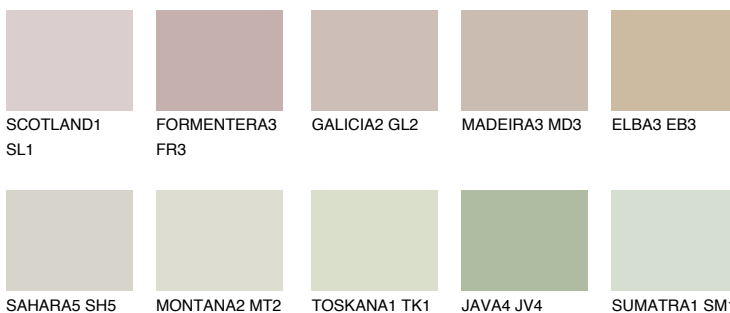

**PAMPA3 PM3**52% **TSR** 48%**Kompatibilna boja****BOJE PALETE COLOURS OF NATURE****Boje palete Intense**

Više informacija o žbukama i bojama, možete pronaći na  
[www.ceresit.ba](http://www.ceresit.ba)