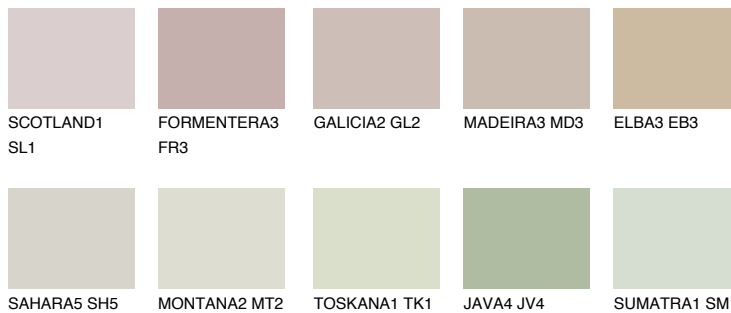

**PAMPA3 PM3**52% **TSR** 48%**Kompatibilna boja****BOJE PALETE COLOURS OF NATURE****Boje palete Intense**

Više informacija o žbukama i bojama, možete pronaći na
www.ceresit.ba