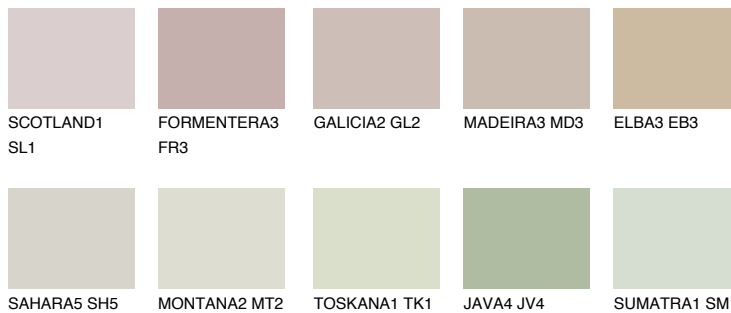

**PAMPA3 PM3**52% **TSR** 48%**Kompatibilna boja****BOJE PALETE COLOURS OF NATURE****Boje palete Intense**

Više informacija o žbukama i bojama, možete pronaći na  
[www.ceresit.ba](http://www.ceresit.ba)