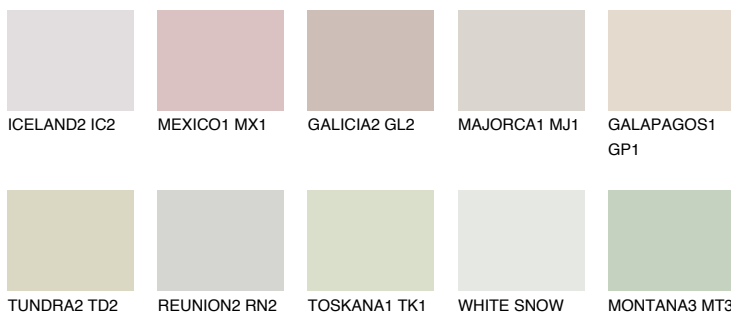

**PAMPA2 PM2**60% **TSR** 57%**Kompatibilna boja****BOJE PALETE COLOURS OF NATURE****Boje palete Intense**

Više informacija o žbukama i bojama, možete pronaći na
www.ceresit.ba