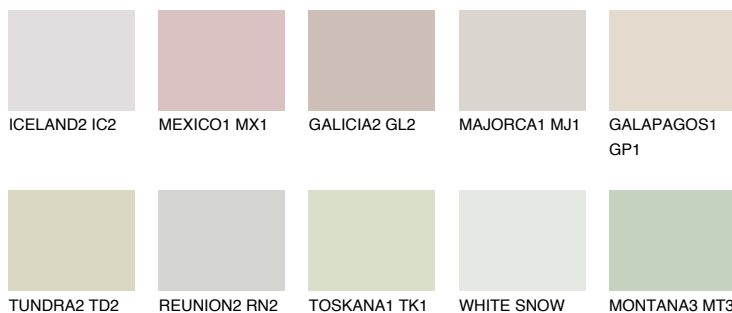

**PAMPA2 PM2**60% **TSR** 57%**Kompatibilna boja****BOJE PALETE COLOURS OF NATURE****Boje palete Intense**

Više informacija o žbukama i bojama, možete pronaći na
www.ceresit.ba