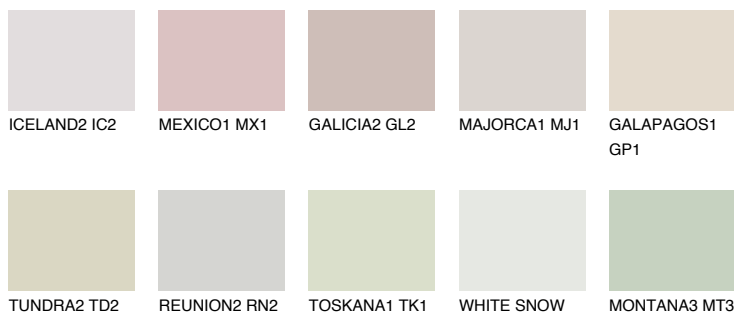

**PAMPA2 PM2**60% **TSR** 57%**Kompatibilna boja****BOJE PALETE COLOURS OF NATURE****Boje palete Intense**

Više informacija o žbukama i bojama, možete pronaći na www.ceresit.ba