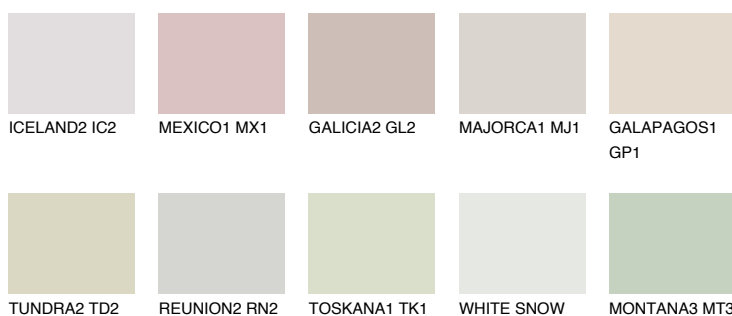

**PAMPA2 PM2**60% **TSR** 57%**Kompatibilna boja****BOJE PALETE COLOURS OF NATURE****Boje palete Intense**

Više informacija o žbukama i bojama, možete pronaći na www.ceresit.ba