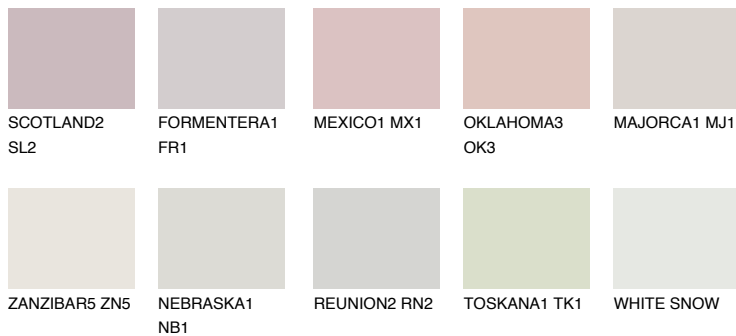


**PAMPA1 PM1**70% **TSR** 68%**Kompatibilna boja****BOJE PALETE COLOURS OF NATURE****Boje palete Intense**

Više informacija o žbukama i bojama, možete pronaći na
www.ceresit.ba