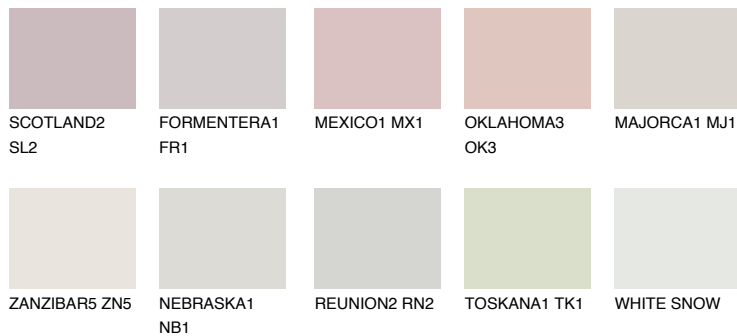


**PAMPA1 PM1**70% **TSR** 68%**Kompatibilna boja****BOJE PALETE COLOURS OF NATURE****Boje palete Intense**

Više informacija o žbukama i bojama, možete pronaći na  
[www.ceresit.ba](http://www.ceresit.ba)