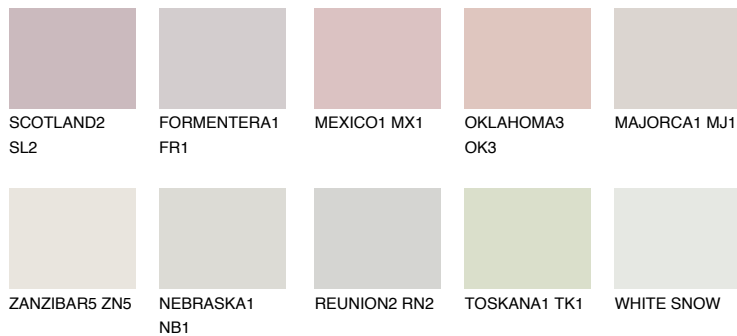


**PAMPA1 PM1**70% **TSR** 68%**Kompatibilna boja****BOJE PALETE COLOURS OF NATURE****Boje palete Intense**

Više informacija o žbukama i bojama, možete pronaći na
www.ceresit.ba