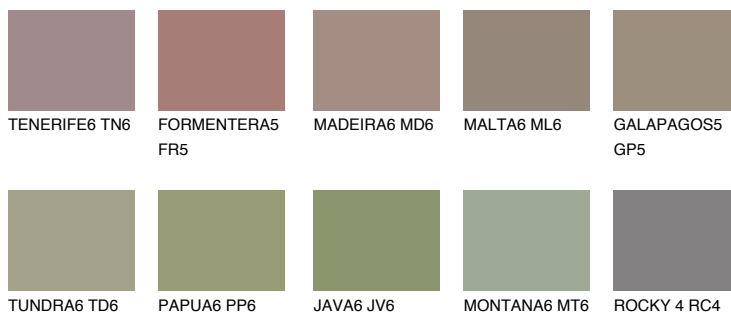


**GALAPAGOS6 GP6**☀ 22% **TSR** 20%**Kompatibilna boja****BOJE PALETE COLOURS OF NATURE****Boje palete Intense**

Više informacija o žbukama i bojama, možete pronaći na www.ceresit.ba