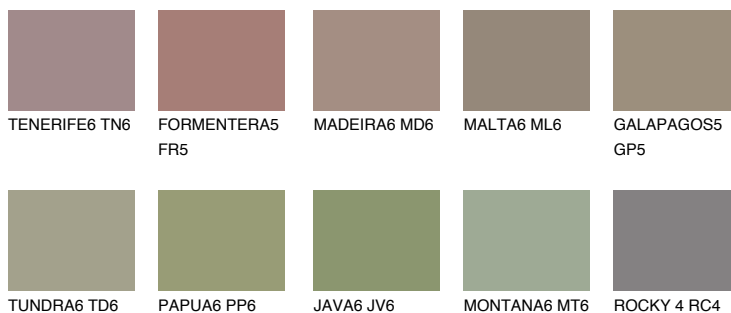


**GALAPAGOS6 GP6**☀ 22% **TSR** 20%**Kompatibilna boja****BOJE PALETE COLOURS OF NATURE****Boje palete Intense**

Više informacija o žbukama i bojama, možete pronaći na [www.ceresit.ba](http://www.ceresit.ba)