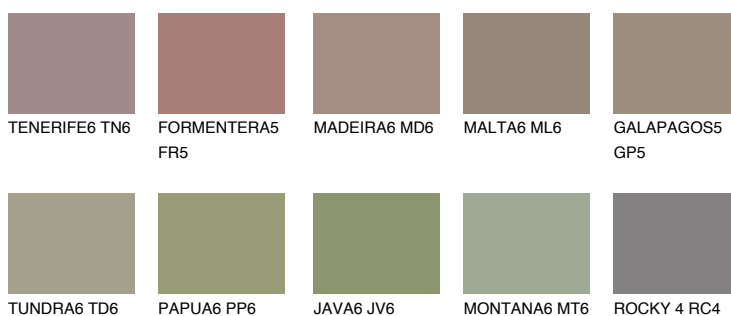


**GALAPAGOS6 GP6**☀ 22% **TSR** 20%**Kompatibilna boja****BOJE PALETE COLOURS OF NATURE****Boje palete Intense**

Više informacija o žbukama i bojama, možete pronaći na www.ceresit.ba