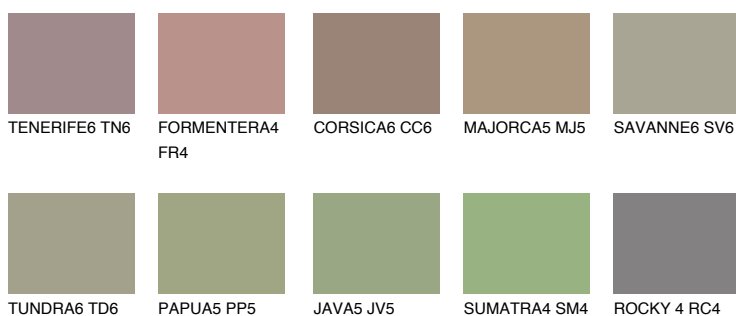

**GALAPAGOS5 GP5**☀ 28% **TSR** 25%**Kompatibilna boja****BOJE PALETE COLOURS OF NATURE****Boje palete Intense**

Više informacija o žbukama i bojama, možete pronaći na  
[www.ceresit.ba](http://www.ceresit.ba)