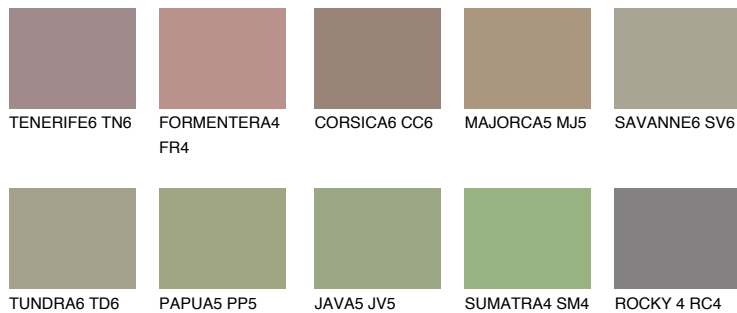

**GALAPAGOS5 GP5**☀ 28% **TSR** 25%**Kompatibilna boja****BOJE PALETE COLOURS OF NATURE****Boje palete Intense**

Više informacija o žbukama i bojama, možete pronaći na
www.ceresit.ba