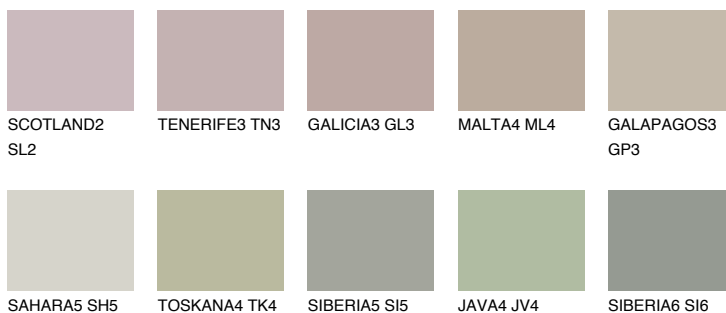

**GALAPAGOS4 GP4**☀ 43% **TSR** 38%**Kompatibilna boja****BOJE PALETE COLOURS OF NATURE****Boje palete Intense**

Više informacija o žbukama i bojama, možete pronaći na  
[www.ceresit.ba](http://www.ceresit.ba)