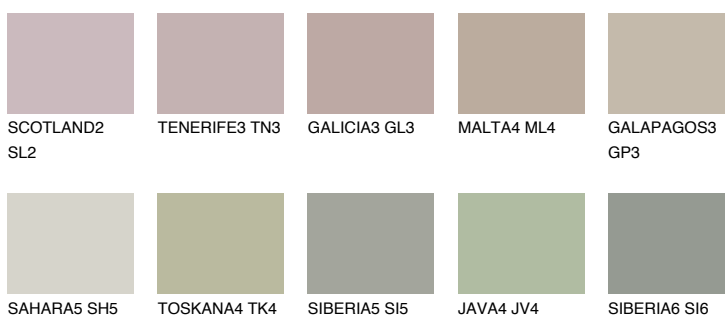

**GALAPAGOS4 GP4**☀ 43% **TSR** 38%**Kompatibilna boja****BOJE PALETE COLOURS OF NATURE****Boje palete Intense**

Više informacija o žbukama i bojama, možete pronaći na  
[www.ceresit.ba](http://www.ceresit.ba)