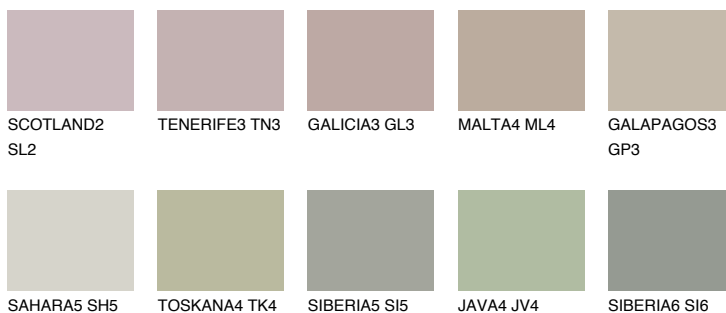

**GALAPAGOS4 GP4**43% **TSR** 38%**Kompatibilna boja****BOJE PALETE COLOURS OF NATURE****Boje palete Intense**

Više informacija o žbukama i bojama, možete pronaći na
www.ceresit.ba