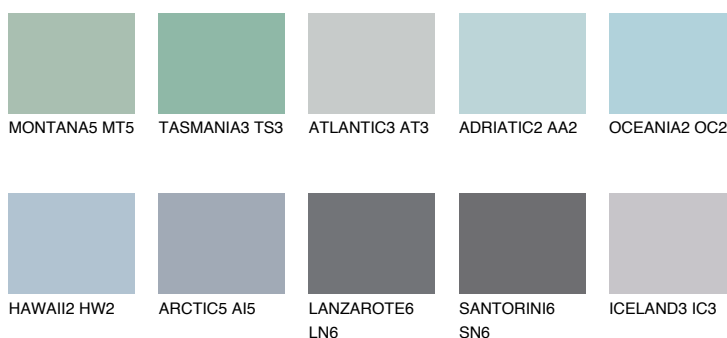

**POLYNESIA1 PS1**56% **TSR** 57%**Kompatibilna boja****BOJE PALETE COLOURS OF NATURE****Boje palete Intense**

Više informacija o žbukama i bojama, možete pronaći na  
[www.ceresit.ba](http://www.ceresit.ba)