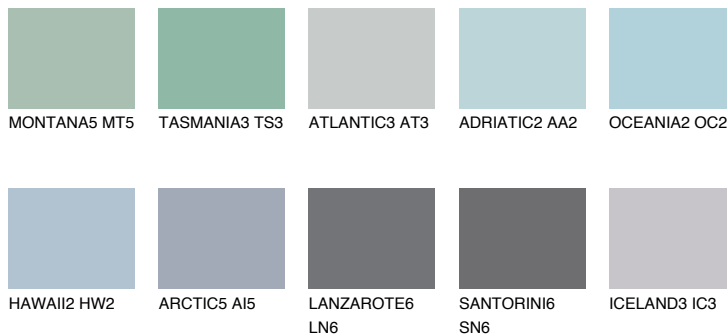

**POLYNESIA1 PS1**56% **TSR** 57%**Kompatibilna boja****BOJE PALETE COLOURS OF NATURE****Boje palete Intense**

Više informacija o žbukama i bojama, možete pronaći na
www.ceresit.ba