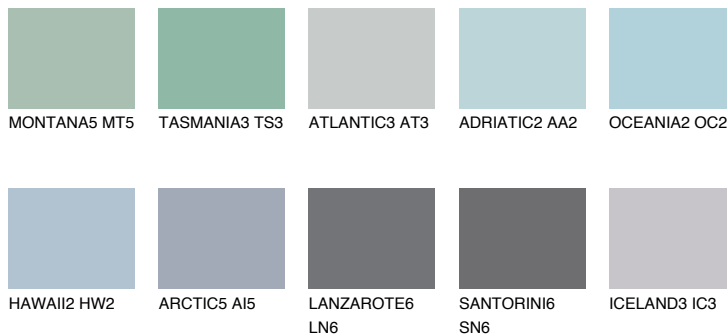

**POLYNESIA1 PS1**56% **TSR** 57%**Kompatibilna boja****BOJE PALETE COLOURS OF NATURE****Boje palete Intense**

Više informacija o žbukama i bojama, možete pronaći na  
[www.ceresit.ba](http://www.ceresit.ba)