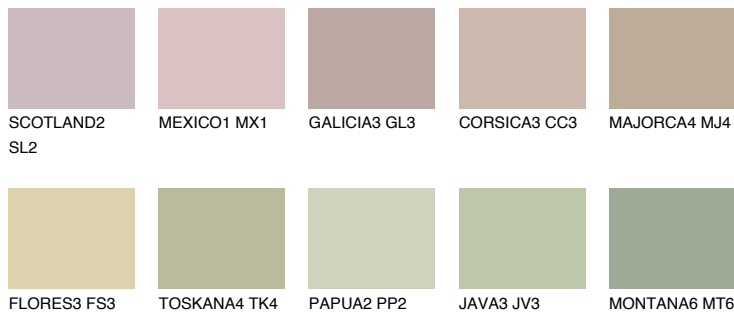

**GALAPAGOS3 GP3**50% **TSR** 45%**Kompatibilna boja****BOJE PALETE COLOURS OF NATURE****Boje palete Intense**

Više informacija o žbukama i bojama, možete pronaći na
www.ceresit.ba