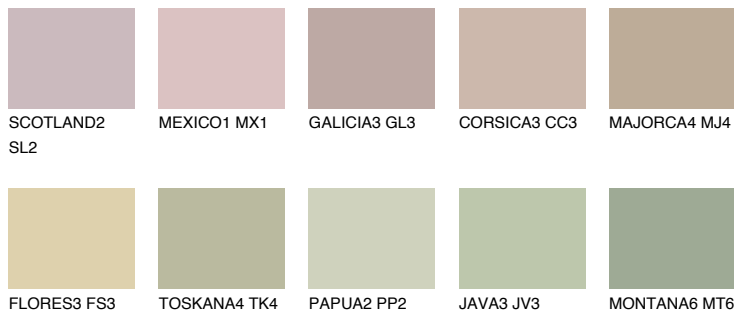

**GALAPAGOS3 GP3**50% **TSR** 45%**Kompatibilna boja****BOJE PALETE COLOURS OF NATURE****Boje palete Intense**

Više informacija o žbukama i bojama, možete pronaći na  
[www.ceresit.ba](http://www.ceresit.ba)