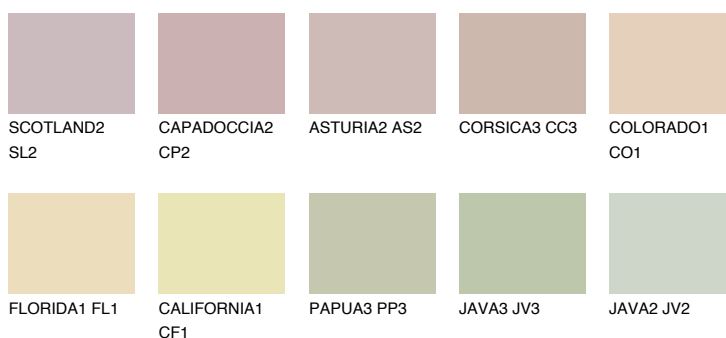

**GALAPAGOS2 GP2**58% **TSR** 53%**Kompatibilna boja****BOJE PALETE COLOURS OF NATURE****Boje palete Intense**

Više informacija o žbukama i bojama, možete pronaći na  
[www.ceresit.ba](http://www.ceresit.ba)