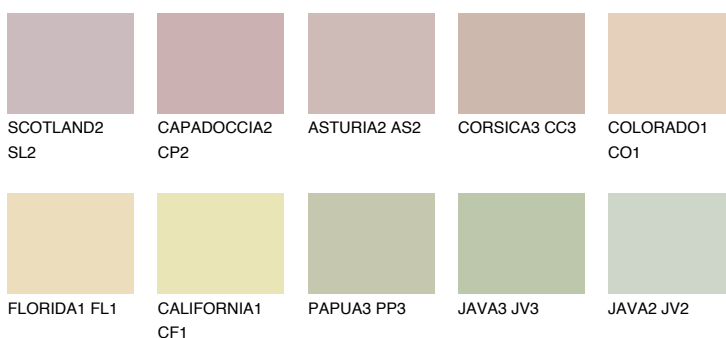

**GALAPAGOS2 GP2**58% **TSR** 53%**Kompatibilna boja****BOJE PALETE COLOURS OF NATURE****Boje palete Intense**

Više informacija o žbukama i bojama, možete pronaći na  
[www.ceresit.ba](http://www.ceresit.ba)