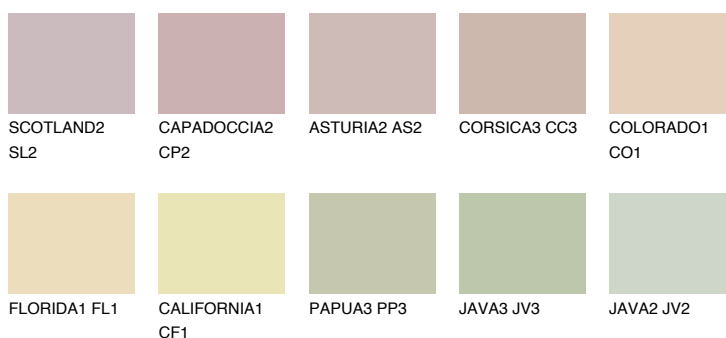

**GALAPAGOS2 GP2**58% **TSR** 53%**Kompatibilna boja****BOJE PALETE COLOURS OF NATURE****Boje palete Intense**

Više informacija o žbukama i bojama, možete pronaći na
www.ceresit.ba