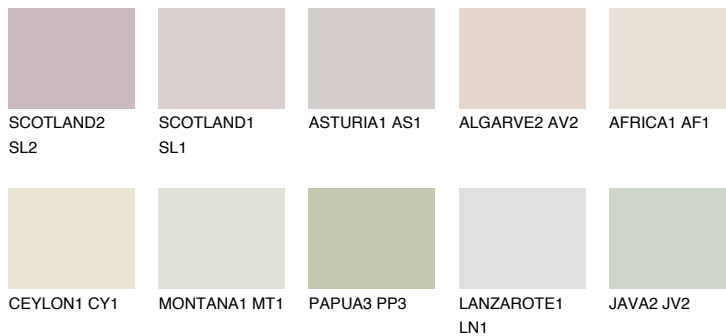

**GALAPAGOS1 GP1**72% **TSR** 63%**Kompatibilna boja****BOJE PALETE COLOURS OF NATURE****Boje palete Intense**

Više informacija o žbukama i bojama, možete pronaći na  
[www.ceresit.ba](http://www.ceresit.ba)