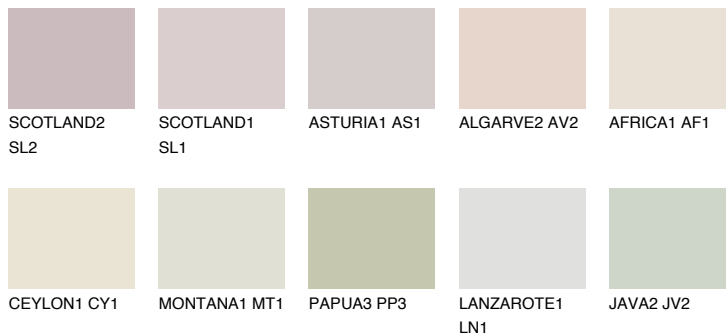


**GALAPAGOS1 GP1**72% **TSR** 63%**Kompatibilna boja****BOJE PALETE COLOURS OF NATURE****Boje palete Intense**

Više informacija o žbukama i bojama, možete pronaći na
www.ceresit.ba