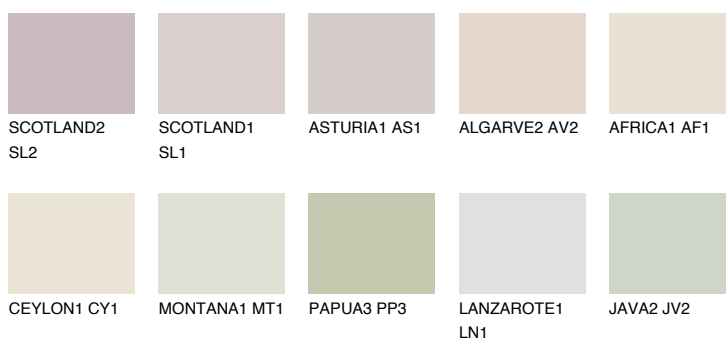


**GALAPAGOS1 GP1**72% **TSR** 63%**Kompatibilna boja****BOJE PALETE COLOURS OF NATURE****Boje palete Intense**

Više informacija o žbukama i bojama, možete pronaći na
www.ceresit.ba