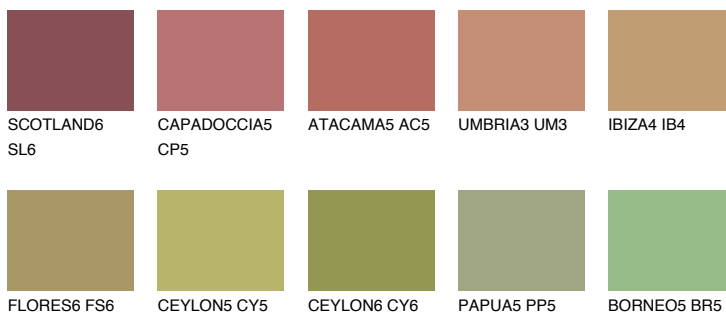

**ELBA6 EB6**☀ 26% **TSR** 24%

Kompatibilna boja

BOJE PALETE COLOURS OF NATURE

Boje palete Intense

Više informacija o žbukama i bojama, možete pronaći na
www.ceresit.ba