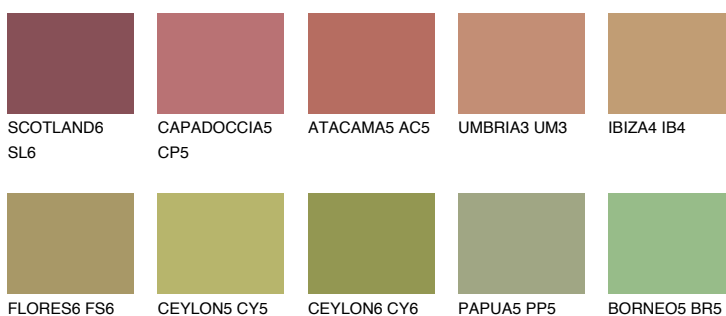

**ELBA6 EB6**☀ 26% **TSR** 24%

Kompatibilna boja

BOJE PALETE COLOURS OF NATURE

Boje palete Intense

Više informacija o žbukama i bojama, možete pronaći na
www.ceresit.ba