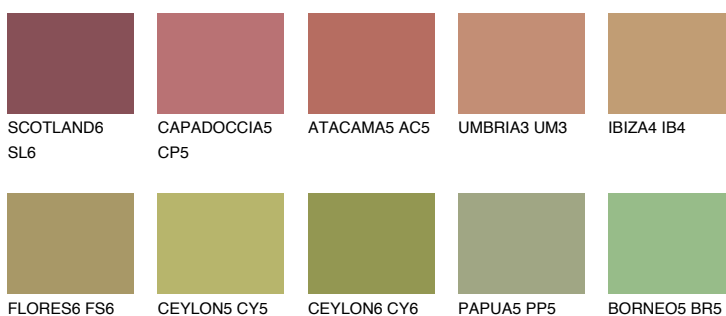

**ELBA6 EB6**☀ 26% **TSR** 24%**Kompatibilna boja****BOJE PALETE COLOURS OF NATURE****Boje palete Intense**

Više informacija o žbukama i bojama, možete pronaći na
www.ceresit.ba