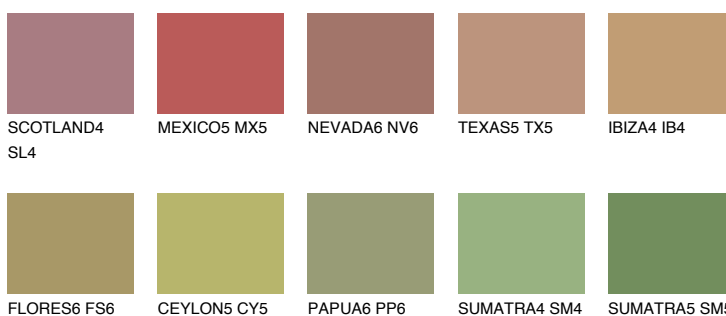

**ELBA5 EB5**☀ 33%    **TSR 32%**

## Kompatibilna boja

### BOJE PALETE COLOURS OF NATURE

### Boje palete Intense

Više informacija o žbukama i bojama, možete pronaći na  
[www.ceresit.ba](http://www.ceresit.ba)