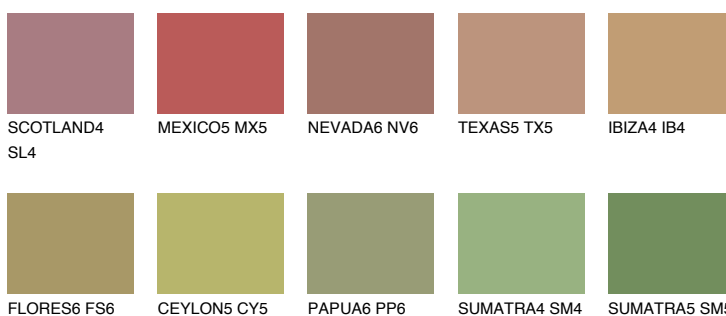

**ELBA5 EB5**☀ 33%   **TSR 32%**

## Kompatibilna boja

### BOJE PALETE COLOURS OF NATURE

### Boje palete Intense

Više informacija o žbukama i bojama, možete pronaći na  
[www.ceresit.ba](http://www.ceresit.ba)