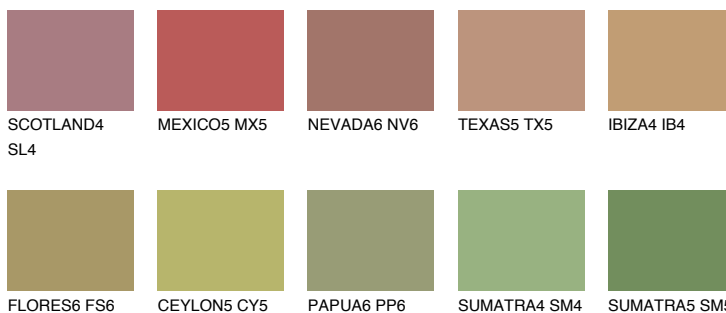

**ELBA5 EB5**☀ 33% **TSR 32%**

Kompatibilna boja

BOJE PALETE COLOURS OF NATURE

Boje palete Intense

Više informacija o žbukama i bojama, možete pronaći na
www.ceresit.ba