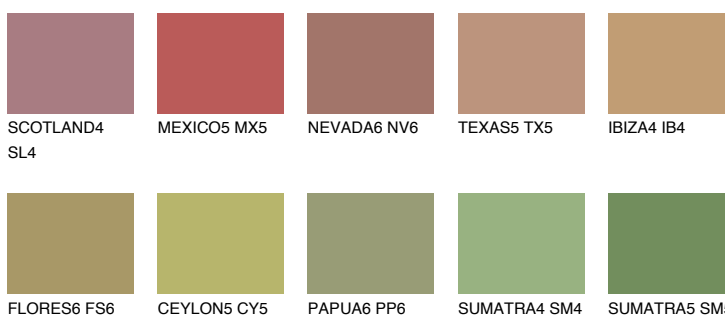

**ELBA5 EB5**☀ 33% **TSR 32%**

Kompatibilna boja

BOJE PALETE COLOURS OF NATURE

Boje palete Intense

Više informacija o žbukama i bojama, možete pronaći na
www.ceresit.ba