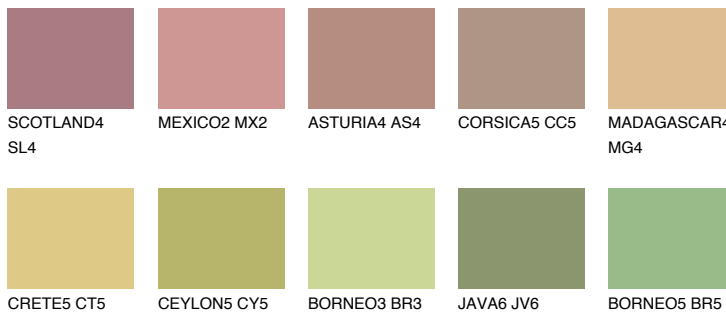

**ELBA4 EB4**40% **TSR** 39%**Kompatibilna boja****BOJE PALETE COLOURS OF NATURE****Boje palete Intense**

Više informacija o žbukama i bojama, možete pronaći na
www.ceresit.ba