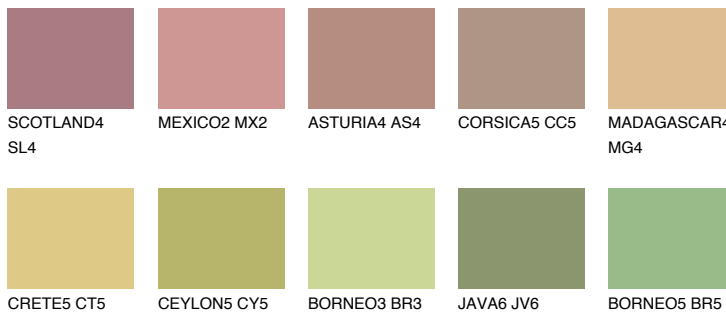

**ELBA4 EB4**40% **TSR** 39%

## Kompatibilna boja

### BOJE PALETE COLOURS OF NATURE

### Boje palete Intense

Više informacija o žbukama i bojama, možete pronaći na  
[www.ceresit.ba](http://www.ceresit.ba)