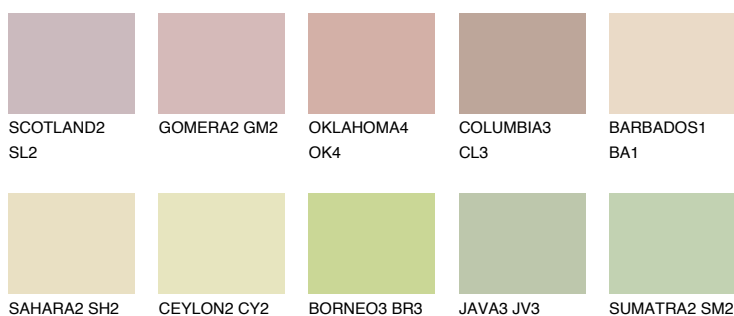

**ELBA3 EB3**51% **TSR** 47%

Kompatibilna boja

BOJE PALETE COLOURS OF NATURE

Boje palete Intense

Više informacija o žbukama i bojama, možete pronaći na
www.ceresit.ba