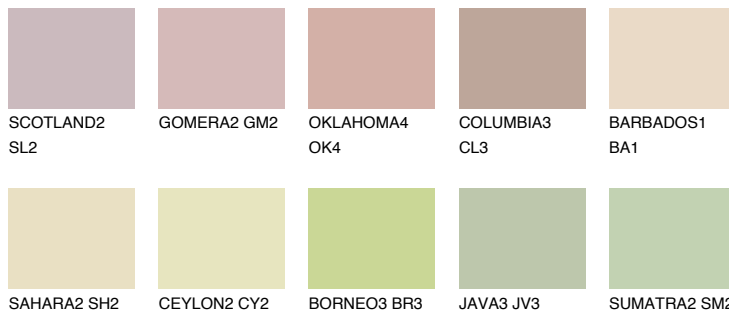

**ELBA3 EB3**51% **TSR** 47%

Kompatibilna boja

BOJE PALETE COLOURS OF NATURE

Boje palete Intense

Više informacija o žbukama i bojama, možete pronaći na
www.ceresit.ba