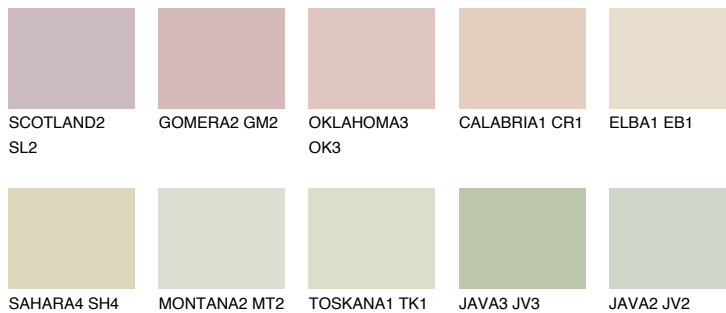


**ELBA2 EB2**65% **TSR** 62%

## Kompatibilna boja

### BOJE PALETE COLOURS OF NATURE

### Boje palete Intense

Više informacija o žbukama i bojama, možete pronaći na  
[www.ceresit.ba](http://www.ceresit.ba)