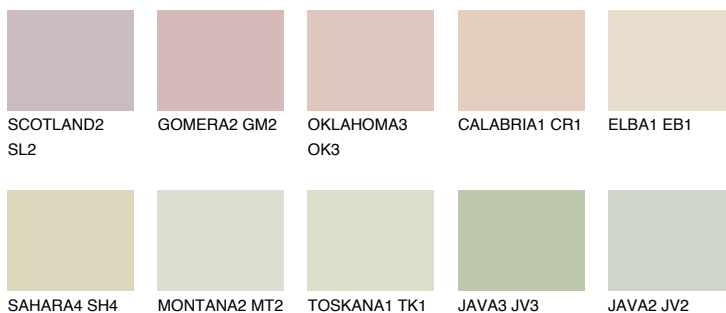

**ELBA2 EB2**65% **TSR** 62%

Kompatibilna boja

BOJE PALETE COLOURS OF NATURE

Boje palete Intense

Više informacija o žbukama i bojama, možete pronaći na
www.ceresit.ba