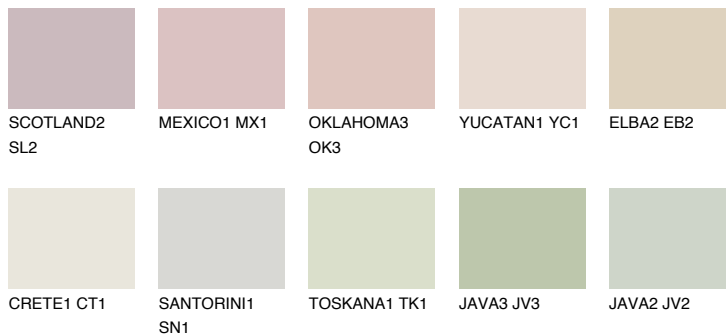


**ELBA1 EB1**73% **TSR** 71%

Kompatibilna boja

BOJE PALETE COLOURS OF NATURE

Boje palete Intense

Više informacija o žbukama i bojama, možete pronaći na
www.ceresit.ba