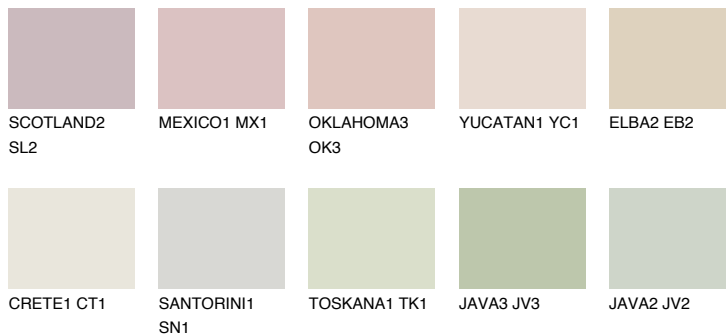

ELBA1 EB1

73% **TSR** 71%

Kompatibilna boja

BOJE PALETE COLOURS OF NATURE

Boje palete Intense

Više informacija o žbukama i bojama, možete pronaći na www.ceresit.ba